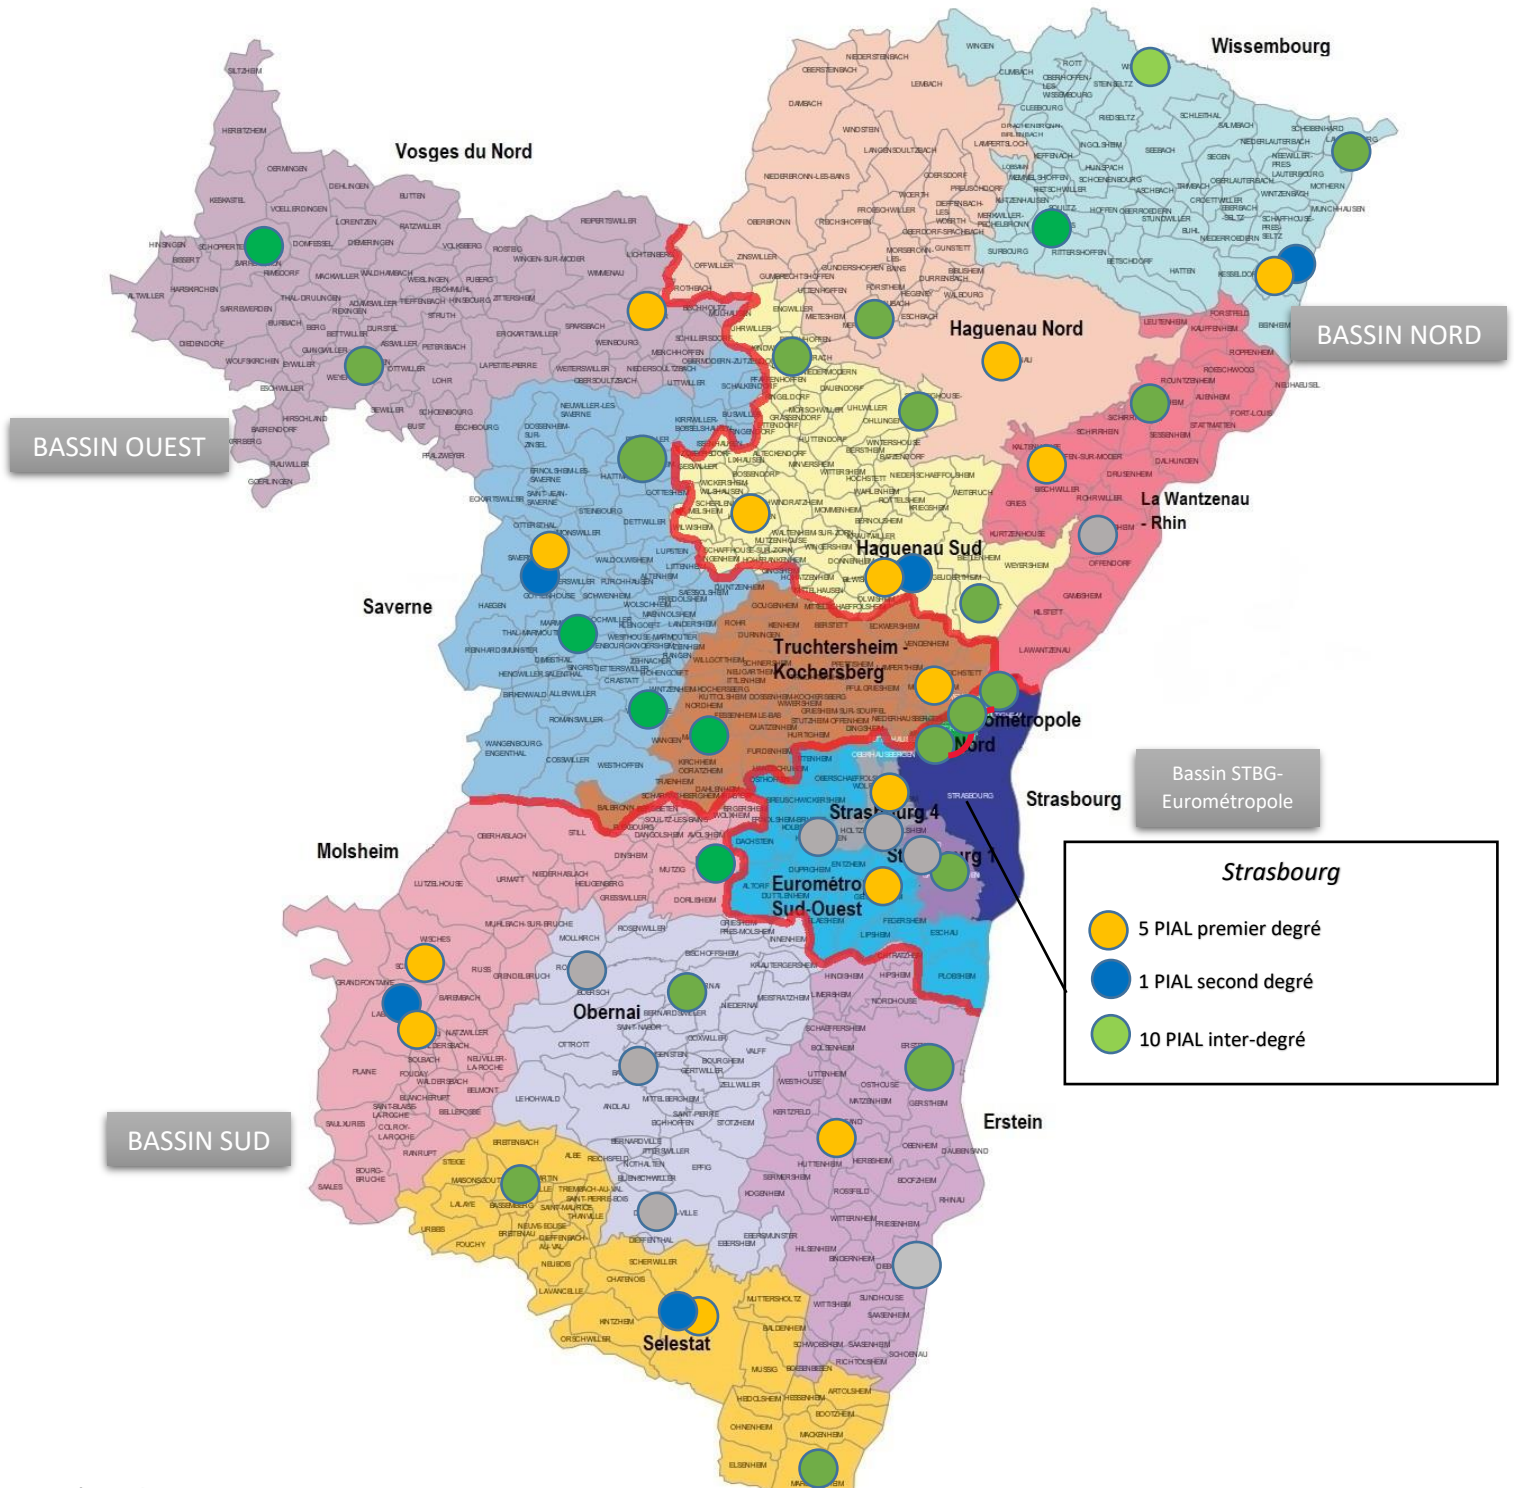

Cartographie des PIAL identifiés dans le Bas-Rhin

Mise à jour Janvier 2021

Les circonscriptions du 1er degré dans le Bas-Rhin

Légende :

- PIAL 1^{er} degré
- PIAL 2nd degré
- PIAL Interdegré
- PIAL en cours d'installation

Remarques :

- Le type de PIAL peut évoluer en fonction de la progression de la mise en place du dispositif.
- Le cercle correspond à l'ensemble des établissements rattachés au dispositif. (voir liste des PIAL détaillée)