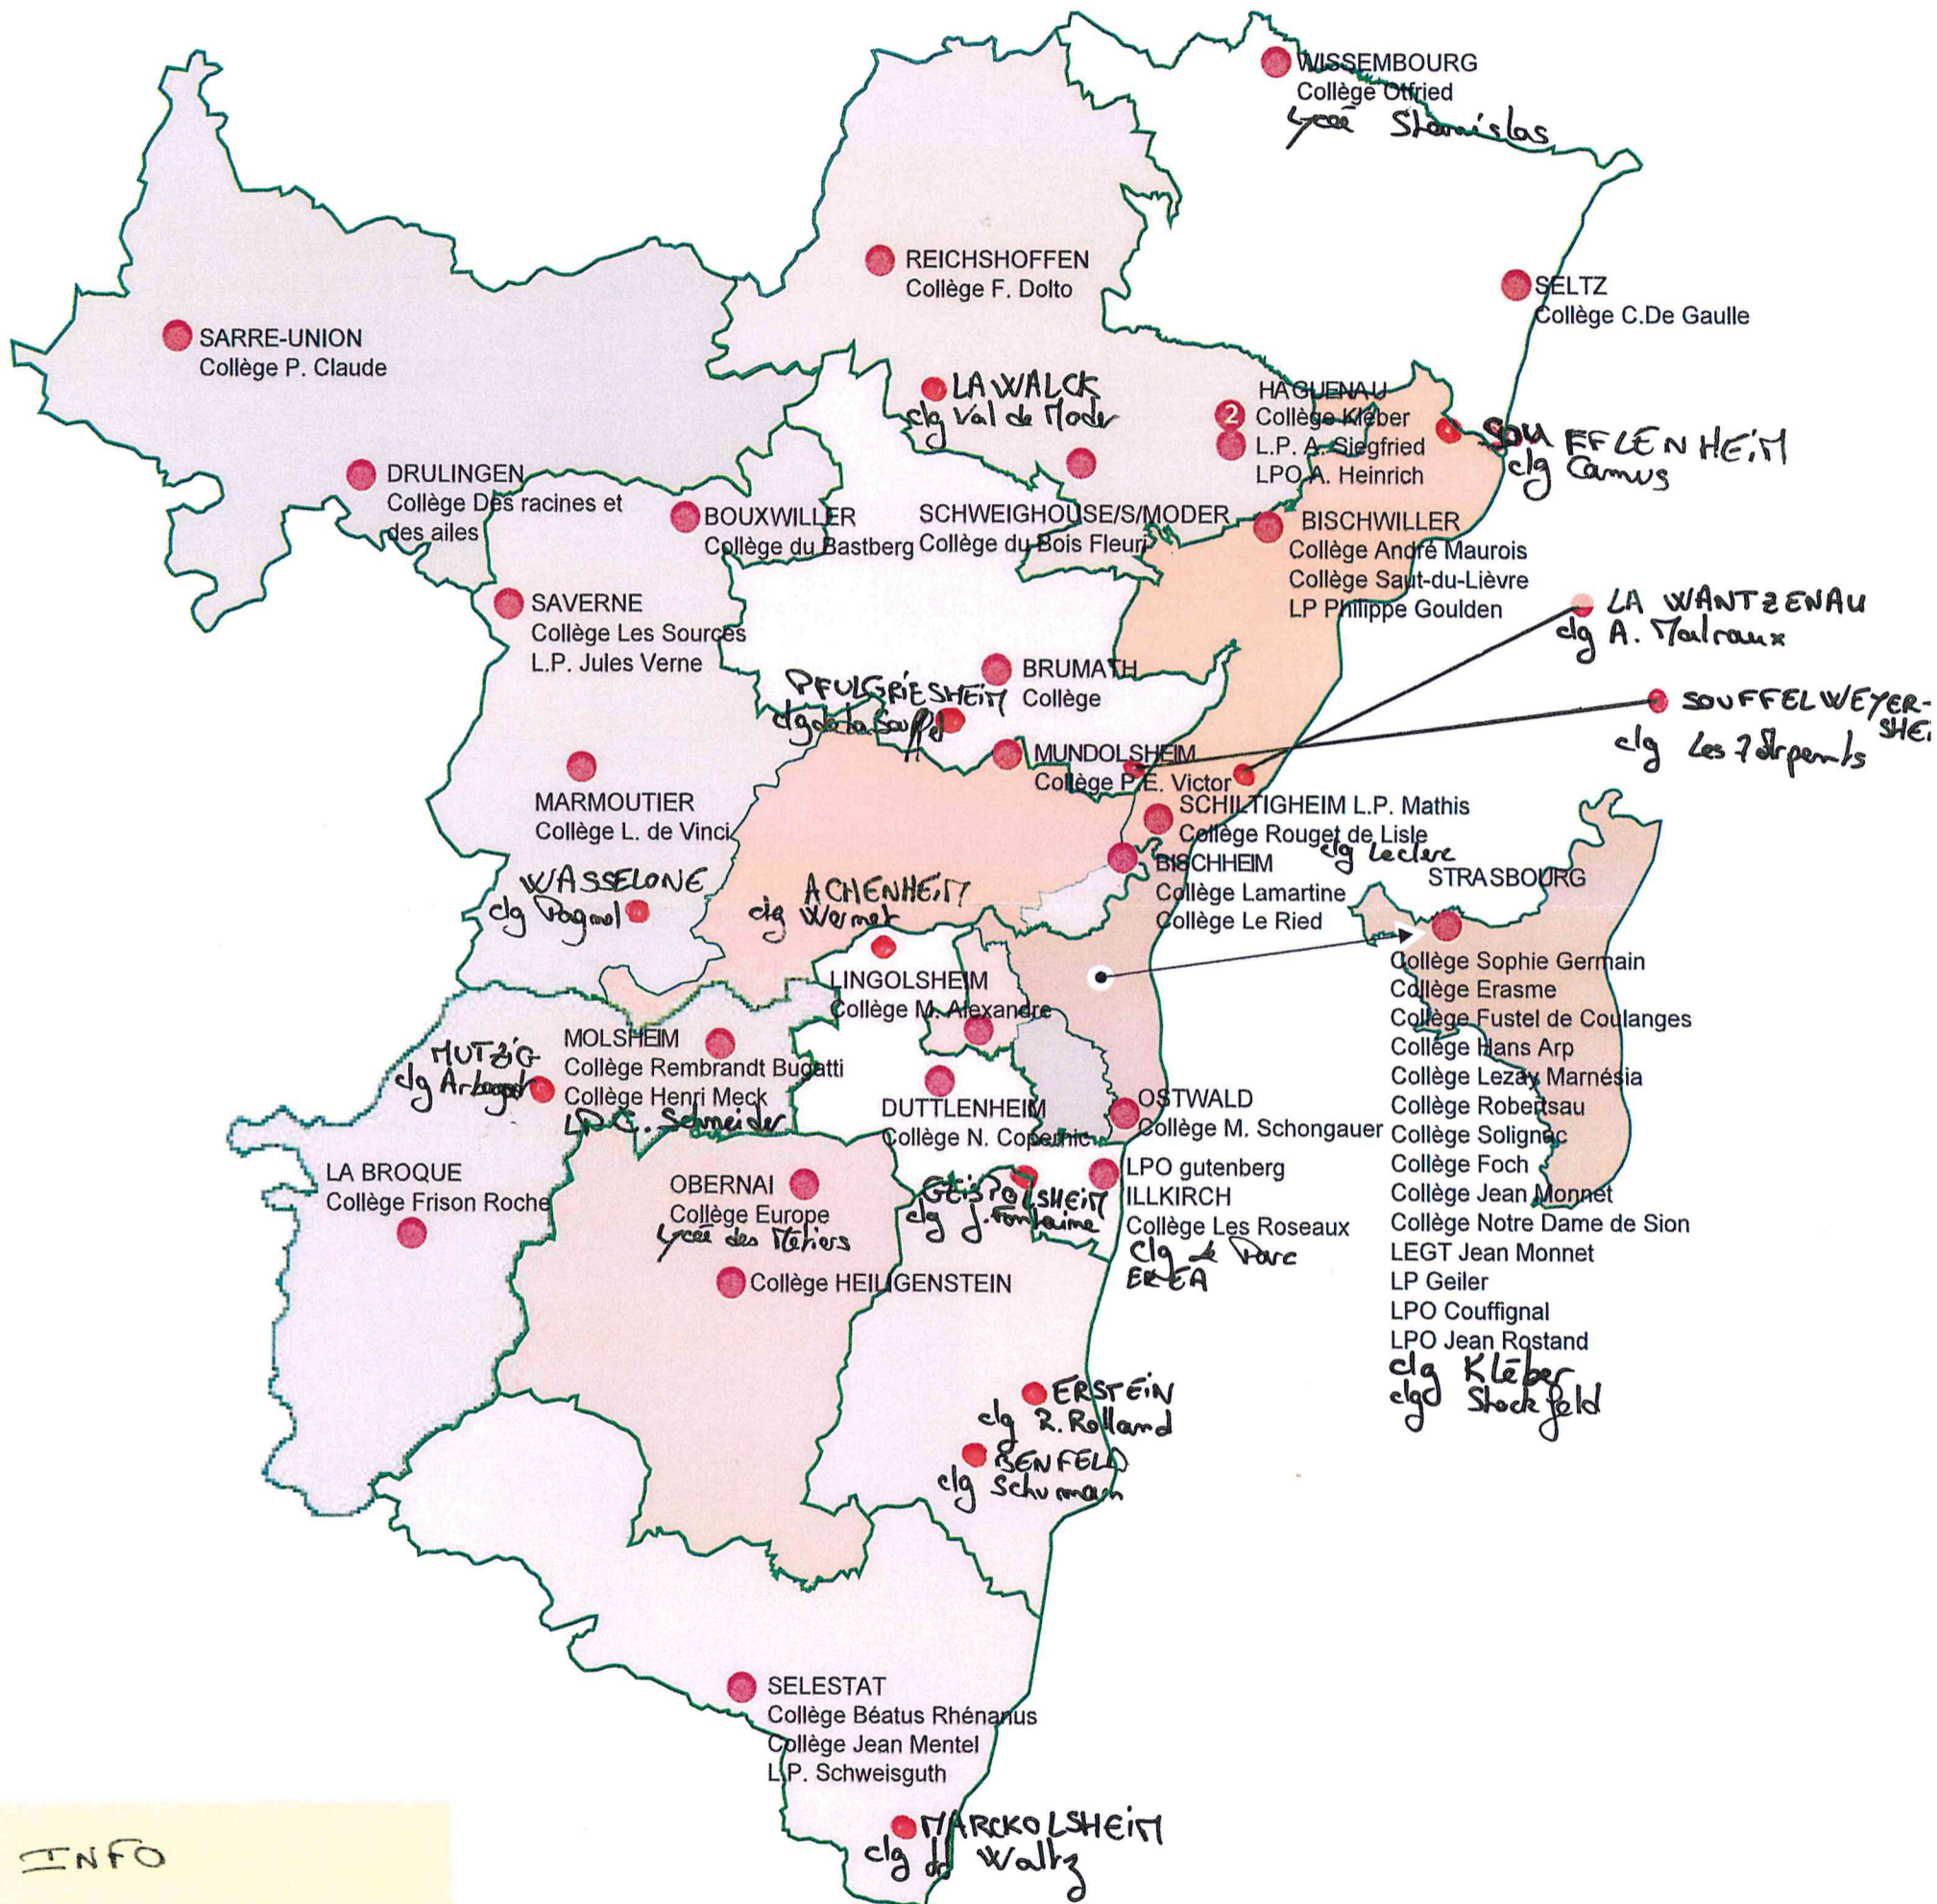

Unités Localisées pour l'Inclusion Scolaire du Bas-Rhin

Rentrée septembre 2017

INFO
Les limites des circo
n'ont pas toujours été
respectées, tout comme
les distances.
Verci

LEGENDE

- Unités Localisées pour l'Inclusion Scolaire
- limite circonscription

fonds et réalisation Rectorat - DEPP, septembre 2014
source : DSDEN du Bas-Rhin